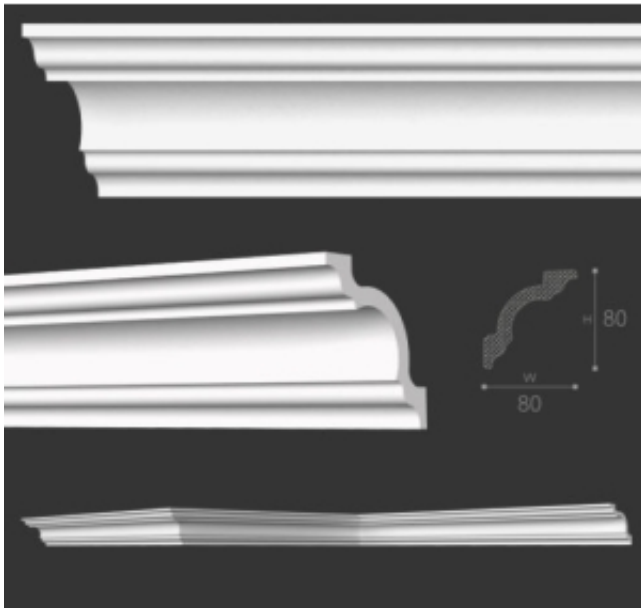

Link zum Produkt: <https://pareto-decor.de/zierleiste-lx-110-nmc-80x80-mm-2-meter-p-1164.html>

## Zierleiste **LX-110** **NMC** 80x80 mm 2 meter

Preis	<b>4.90 €</b>
Verfügbarkeit	<b>erreichbar</b>
Lieferzeit	<b>48h</b>
Katalognummer	<b>LX-110</b>
Herstellercode	<b>LX-110</b>
Hersteller	<b>NMC</b>

### Produktbeschreibung

Abmessungen:

**80x80 mm**  
**Länge: 2000 mm**

Die elegante **LX-110 NOMASTYL NMC** verziert jeden Innenraum und sorgt für den idealen Abschluss. Ihr leicht S-förmiges Design erzeugt einen subtilen Schattenwurf, der dem gesamten Raum Struktur verleiht. Die Kombination aus Kurve und linearem Detail verleiht der LX-110 NOMASTYL® Deckenleiste ihr traditionelles, klassisches Aussehen.

Vorteile der LX-110 NOMASTYL® Deckenleiste:

- feuchtigkeitsbeständig
- vollständig recyclebar
- leichtes Material
- schnelle und einfache Installation
- 2 Meter Länge
- 80mmx80 mm ( Breite und Höhe )
- Grundiert
- Extrudiertes Polystyrol (PS)
- Produkttyp: Deckenleisten
- Stil: Modern
- einfache und schnelle Installation
- zwei verschiedene Anwendungsmöglichkeiten
- Kleber: Adefix / Adefix Plus