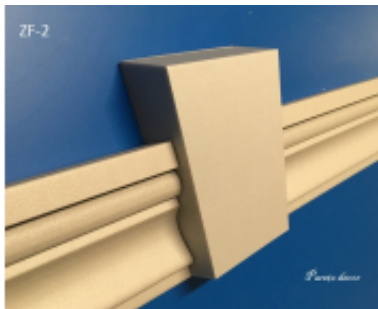

Link zum Produkt: <https://pareto-decor.de/8-stuck-schlussstein-fassade-auen-schlussstein-190x110-mm-xps-zf-2-p-102.html>

8 Stuck Schlussstein Fassade Außen Schlußstein 190x110 mm , XPS ZF-2

Preis Brutto **67.82 €**

Preis Netto **56.99 €**

Verfügbarkeit **Verfügbarkeit**

Produktbeschreibung

Pareto-Decor

Abmessungen: 11x19x122 cm

Breite 11 cm

Länge 122 cm

Höhe 19 cm

Farbe: grau

Beste Qualität Die Serie ZF ist aus festen Schaum - **XPS unbeschichtet.**

Dieser Serie haben Längen von 122cm.

Schlusssteine können hart werden.

Der Preis ist für 8 Schlussstein = 8 Außenstück

Das Ideal passt Fassade Haus oder Außen Wand!