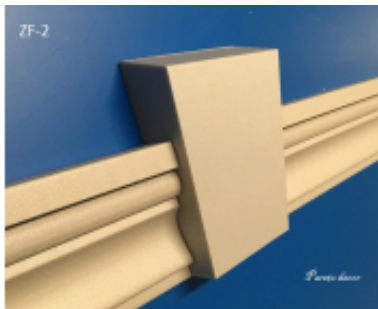

Link zum Produkt: <https://pareto-decor.de/4-stuck-schlussstein-fassade-auen-schlussstein-190x110-mm-xps-zf-2-p-101.html>

4 Stuck Schlussstein Fassade Außen Schlußstein 190x110 mm , XPS ZF-2

Preis Brutto **34.80 €**

Preis Netto **29.24 €**

Verfügbarkeit **Verfügbarkeit**

Produktbeschreibung

Pareto-Decor

Abmessungen: 11x19x122 cm

Breite 11 cm

Länge 122 cm

Höhe 19 cm

Farbe: grau

Beste Qualität Die Serie Zf ist aus festen Schaum - **XPS unbeschichtet.**

Dieser Serie haben Längen von 122cm.

Schlusssteine können hart werden.

Der Preis ist für 4 Schlussstein = 4 Außenstück

Das Ideal passt Fassade Haus oder Außen Wand!