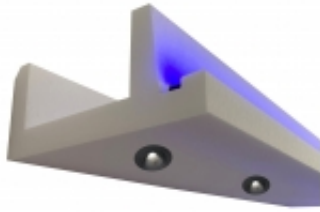

Link zum Produkt: <https://pareto-decor.de/30-meter-wandleisten-wei-kche-led-halogenlampe-ol-35-p-1027.html>

30 Meter Wandleisten Weiß Küche LED Halogenlampe OL-35

Preis Brutto	402.90 €
Preis Netto	338.57 €
Verfügbarkeit	Verfügbarkeit
Lieferzeit	48h
Katalognummer	OL-35 Weiß
Herstellercode	OL-35 Weiß
Inhalt:	30 Meter
Abmessungen	Höhe : 90 mm Länge : 2000 mm Breite : 200 mm

Produktbeschreibung

Das Modell OL-35 ist eine moderne Konstruktion aus LED-Streifen und Halogen Lampe. In kurzer Zeit können Sie zu Hause einen erstaunlichen Lichteffect für Ihr Interieur erzielen. Der OL-35 Stuckleiste LED zeichnet sich durch einen hohen Auftragsaufwand für die Installation einer Halogenlampe aus. Dieser Streifen für Einbauleuchten hat ein quadratische Kanten für LED-Band.

Es kann in verschiedenen Arten von Räumen verwendet werden, wie z. B. Wohnzimmer, Küche, Bad, Keller usw.

Die wichtigsten Punkte :

- 30 Meter OL-35 Profil für indirekte Beleuchtung
- Farbe: schneeweiß

• einfache Montage (mit Dübeln)

• keine Befestigungsbohrungen erforderlich

• glatte Oberfläche

• hochwertiges Material PVC in Weiß

• Edelstahl