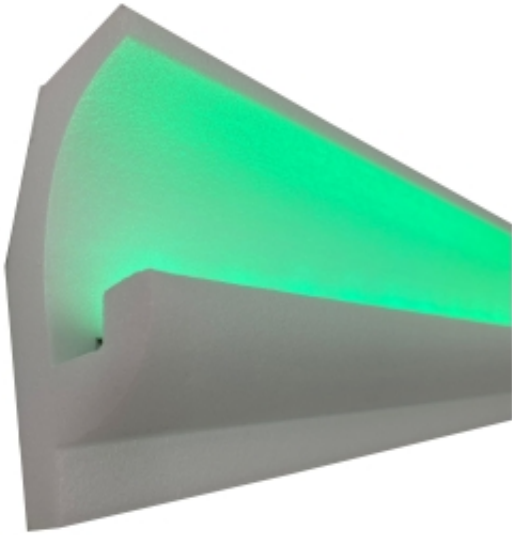

Link zum Produkt: <https://pareto-decor.de/2-meter-stuckleiste-fr-indirekte-beleuchtung-aus-xps-wei-ol-16-p-1009.html>

## 2 Meter Stuckleiste für indirekte Beleuchtung aus XPS Weiß OL-16

Preis	<b>8.00 €</b>
Verfügbarkeit	<b>Verfügbarkeit</b>
Lieferzeit	<b>48h</b>
Katalognummer	<b>OL-16 Weiß</b>
Herstellercode	<b>OL-16 Weiß</b>
Hersteller	<b>Pareto-Decor</b>
Abmessungen	<b>Lange: 2000mm Breite: 58mm Höhe: 100mm</b>
Inhalt:	<b>2 Meter</b>

### Produktbeschreibung

**Abmessungen:**

**Höhe : 90 mm**

**Breite : 58 mm**

**Lange : 2000 mm**

Zierleiste **Modell OL-16** ist eine moderne Konstruktion aus LED-Streifen. In kurzer Zeit können Sie zu Hause einen erstaunlichen Lichteffect für Ihr Interieur erzielen. Der OL-16 Stuckleiste LED zeichnet sich durch einen hohen Auftragsaufwand für die Installation LED-Band aus. Es kann in verschiedenen Arten von Räumen verwendet werden, wie z. B. Wohnzimmer, Küche, Bad, Keller usw.

**Die wichtigsten Punkte :**

- 2 Meter OL-16 Profil für indirekte Beleuchtung
- Farbe: schneeweiß
- einfache Montage (mit Kleber)
- keine Befestigungsbolzen erforderlich
- glatte Oberfläche

- 
- *hochwertiges Material XPS in Weiß*
  - *Elastisch*
  - *Wasserdicht (funktioniert gut im Bad oder in der Küche)*
  - *Kann auf verschiedene Oberflächen geklebt werden (Gips, Regips, Tapeten usw.)*
  - *Feuerfest*
  - *Verwendung: Innen und draußen*
  - *Es kann die Wandfarbe, Tapeten , Putz benutzen.*
  - *Die Oberfläche muss nicht grundiert werden.*
  - *Verpackt: Originalkarton*